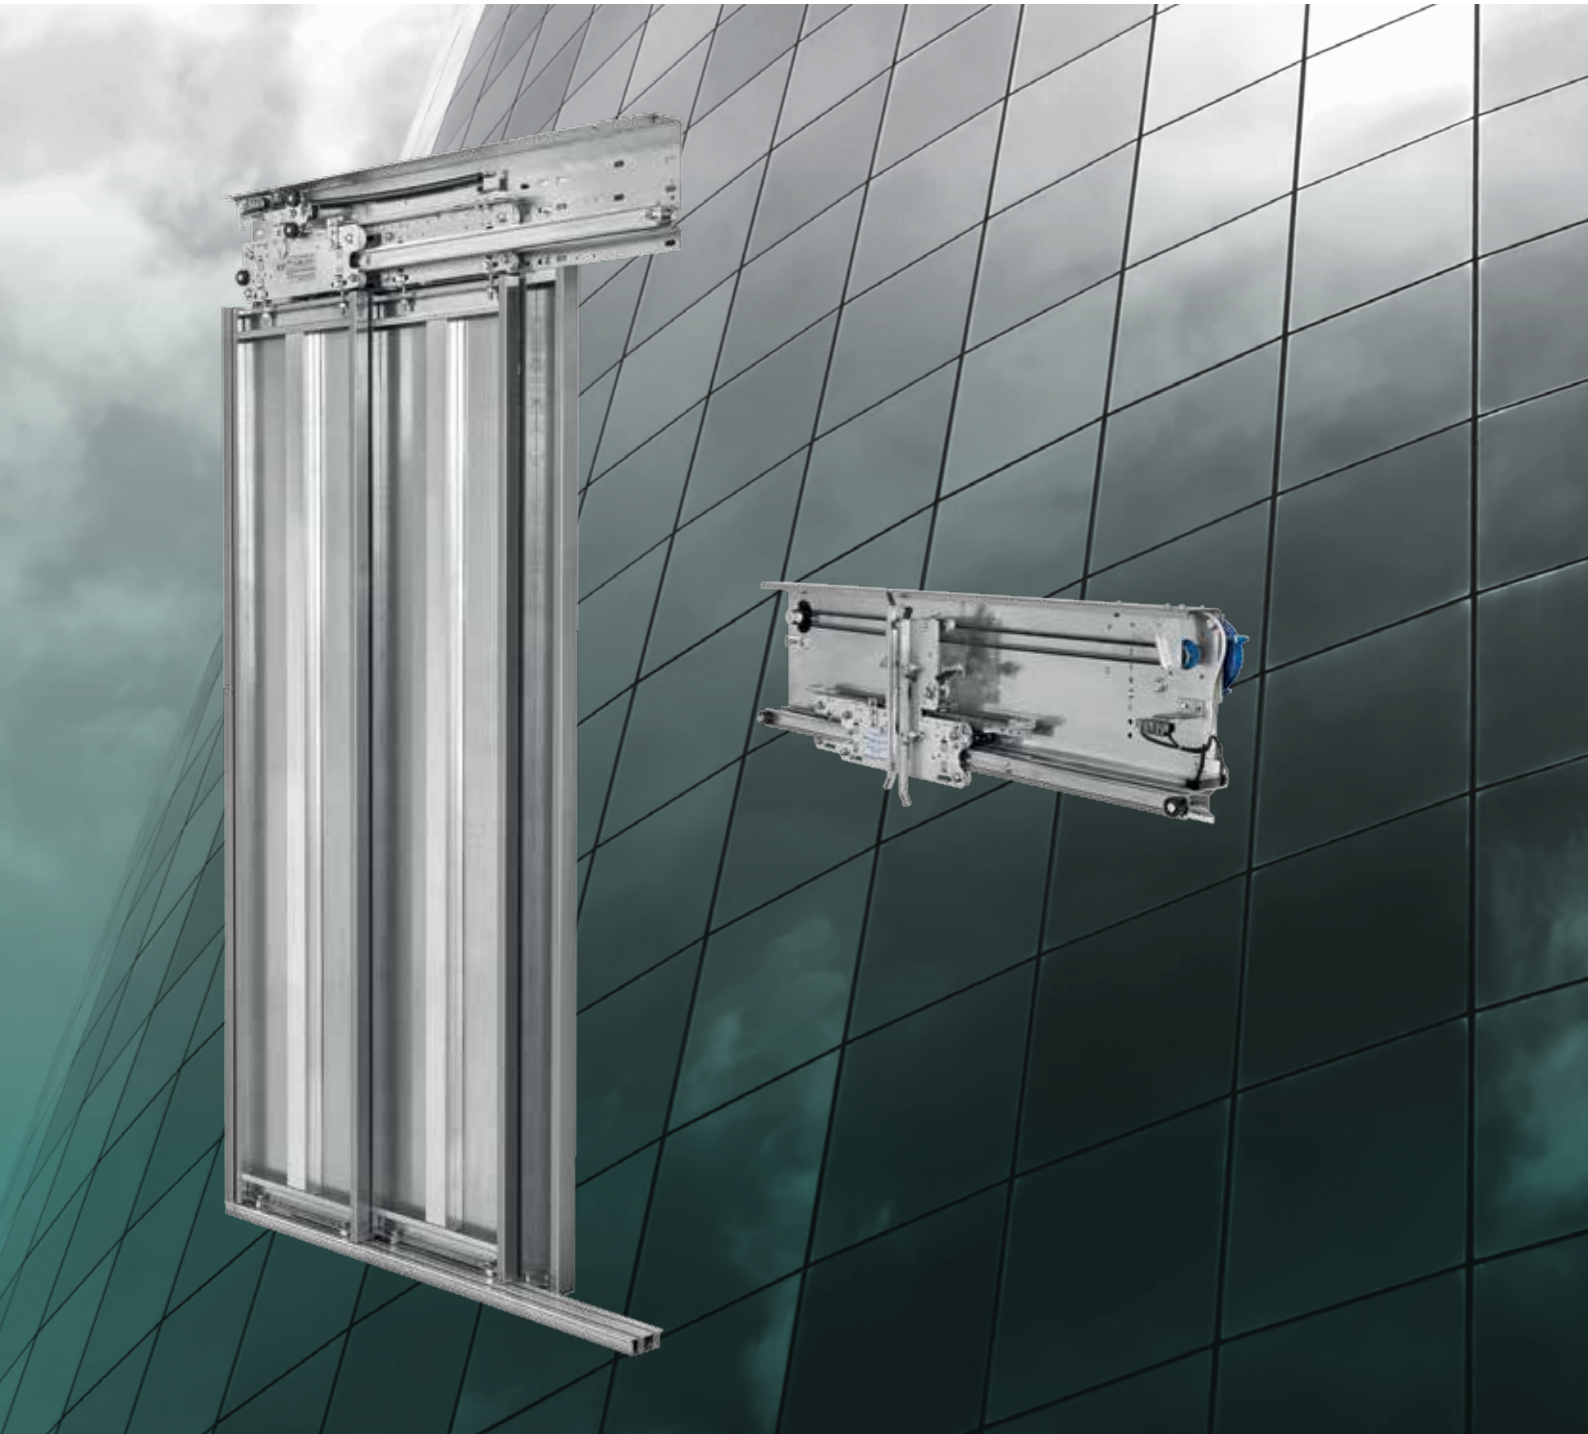

Costruzioni Meccaniche Mezzago

OPERATORE VVVF ECO E PORTA DI PIANO

VVVF ECO CAR DOOR OPERATOR AND LANDING DOOR

EN 81-20/50

OPERATORE VVVF ECO E PORTA DI PIANO

Il marchio CMM identifica uno storico specialista italiano produttore di componenti e impianti per ascensori. CMM lancia i nuovi operatori di cabina VVVF ECO e porte di piano serie EURO 2006 conformi alle Norme **EN81-20/50**.

Dalla prima serie nata nel 1991 fino ad oggi non abbiamo mai smesso di innovare la nostra produzione investendo in moderne tecnologie e macchinari.

EURO 2006

Nella nostra gamma di porte di piano Euro 2006 sono incluse anche porte con Soglia Ridotta adatte alle modernizzazioni, tagliafuoco EN81.58 e a battente.

In our range of landing doors Euro 2006 are also included doors with Reduced Sill suitable for refurbishment of existing lifts, fire rated doors in line with EN81.58 and swing doors.

VVVF ECO CAR DOOR OPERATOR AND LANDING DOOR

The CMM brand identifies an historic Italian specialist in the production of components and units for lifts. CMM launches new car door operators VVVF ECO and landing doors series EURO 2006 in line with Standards **EN81-20/50**.